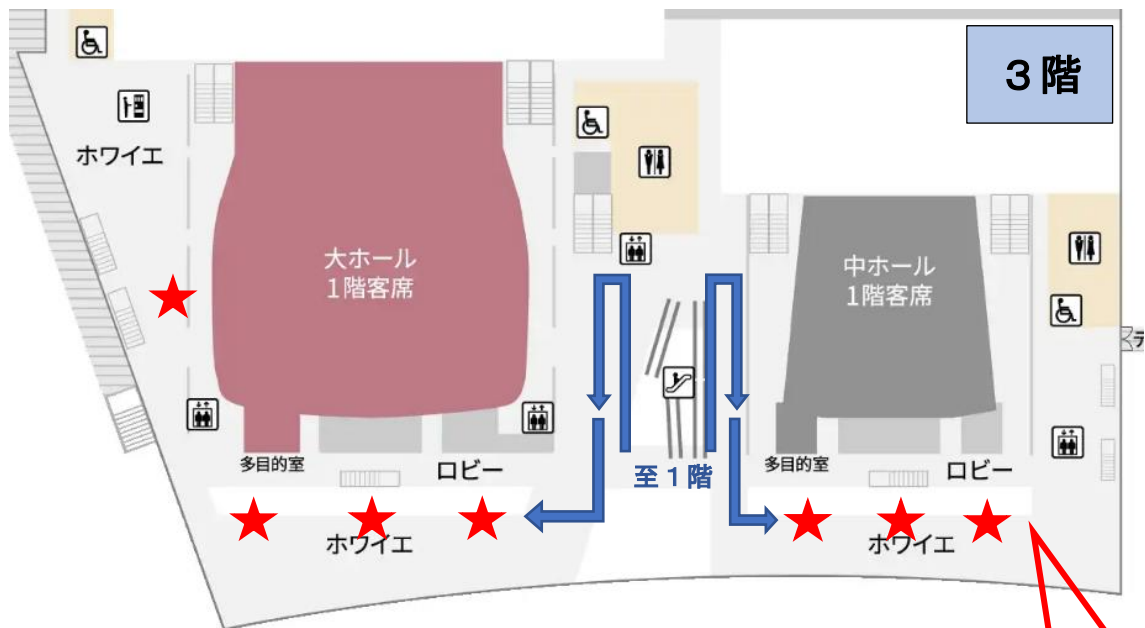

写真撮影用立て看板の御案内

式当日は、会場内に「秋田大学学位記授与式」の立て看板を設置しますので、記念撮影に是非御利用ください。

【設置場所（図面★の箇所）】

あきた芸術劇場ミルハス 3階 ホワイエ

- ①ミルハス正面入口前のエスカレーターを1階分上ってください。（建物の構造上、エスカレーターを1回上ると、3階フロアに到着します。）
- ②Uターンして進んだ先の左右のホワイエに、立て看板を7枚設置しています。

【注意事項】

- ・開式前、閉式後の立て看板周辺は大変混雑しますので、写真撮影が済みましたら、速やかに御移動願います。

秋田大学学位記授与式式場