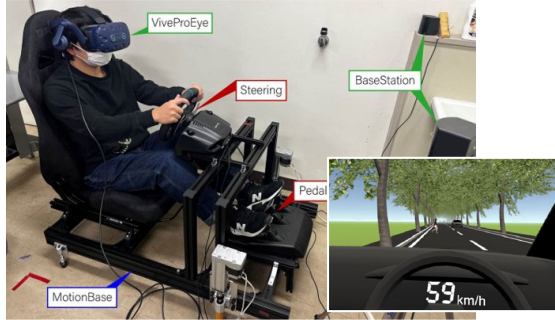

秋田大学A | 研究推進センターの研究概要

※本展示は、令和7年（2025年）4月に開設を予定している「情報データ科学部（仮称）」の関連研究室が行います。

①歩行環境シミュレータ

②ドライビングシミュレータ

③手術訓練シミュレータ

④eスポーツ実施時における顔表面温度

⑤行動判別：人物の行動判別

⑥UAV：八郎湖撮影動画

⑦局所Georeferencingによる
ツアーアニメーション

⑧生成AIを活用した
ツアーガイドナビゲーション

⑨玉乗りロボット

⑩眼窩エピテーゼ

⑪VRを活用した座位バランス

⑫VRを活用したりハビリマウス

⑬防災・エネルギー情報関連展示