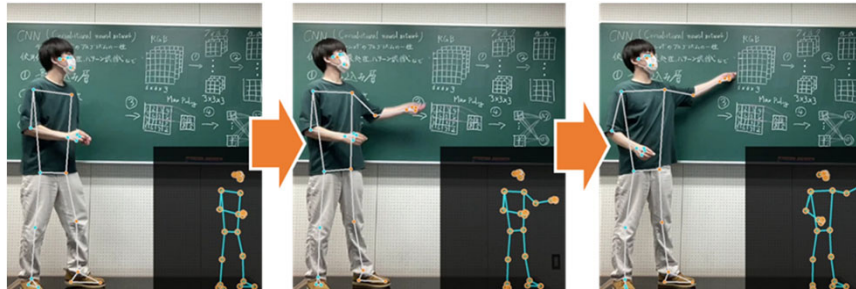

秋田大学A | 研究推進センターの研究概要

※本展示は、令和7年（2025年）4月に開設を予定している「情報データ科学部（仮称）」の関連研究室が行います。

①歩行環境シミュレータ

②ドライビングシミュレータ

③手術訓練シミュレータ

④eスポーツ実施時における顔表面温度

⑤行動判別：人物の行動判別

⑥UAV：八郎湖撮影動画

⑦局所Georeferencingによる
ツアーアニメーション

⑧生成AIを活用した
ツアーガイドナビゲーション

⑨玉乗りロボット

⑩眼窩エピテーゼ

⑪VRを活用した座位バランス

⑫VRを活用したりハビリマウス

⑬防災・エネルギー情報関連展示