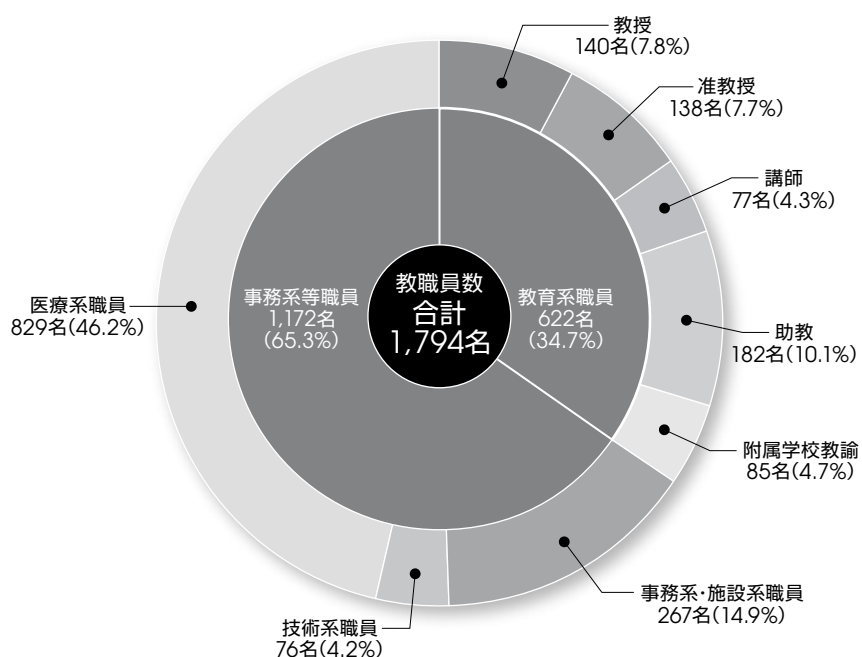

# 役員数

令和4年5月1日現在

区分	学長	理事	監事	計
学長	1			1
理事		6 (1)		6 (1)
監事			2 (1)	2 (1)
計	1	6 (1)	2 (1)	9 (2)

※( )内の数は非常勤で内数

# 教職員数

令和4年5月1日現在

※教育系職員には特任教員を含め、寄附講座等教員を除く。