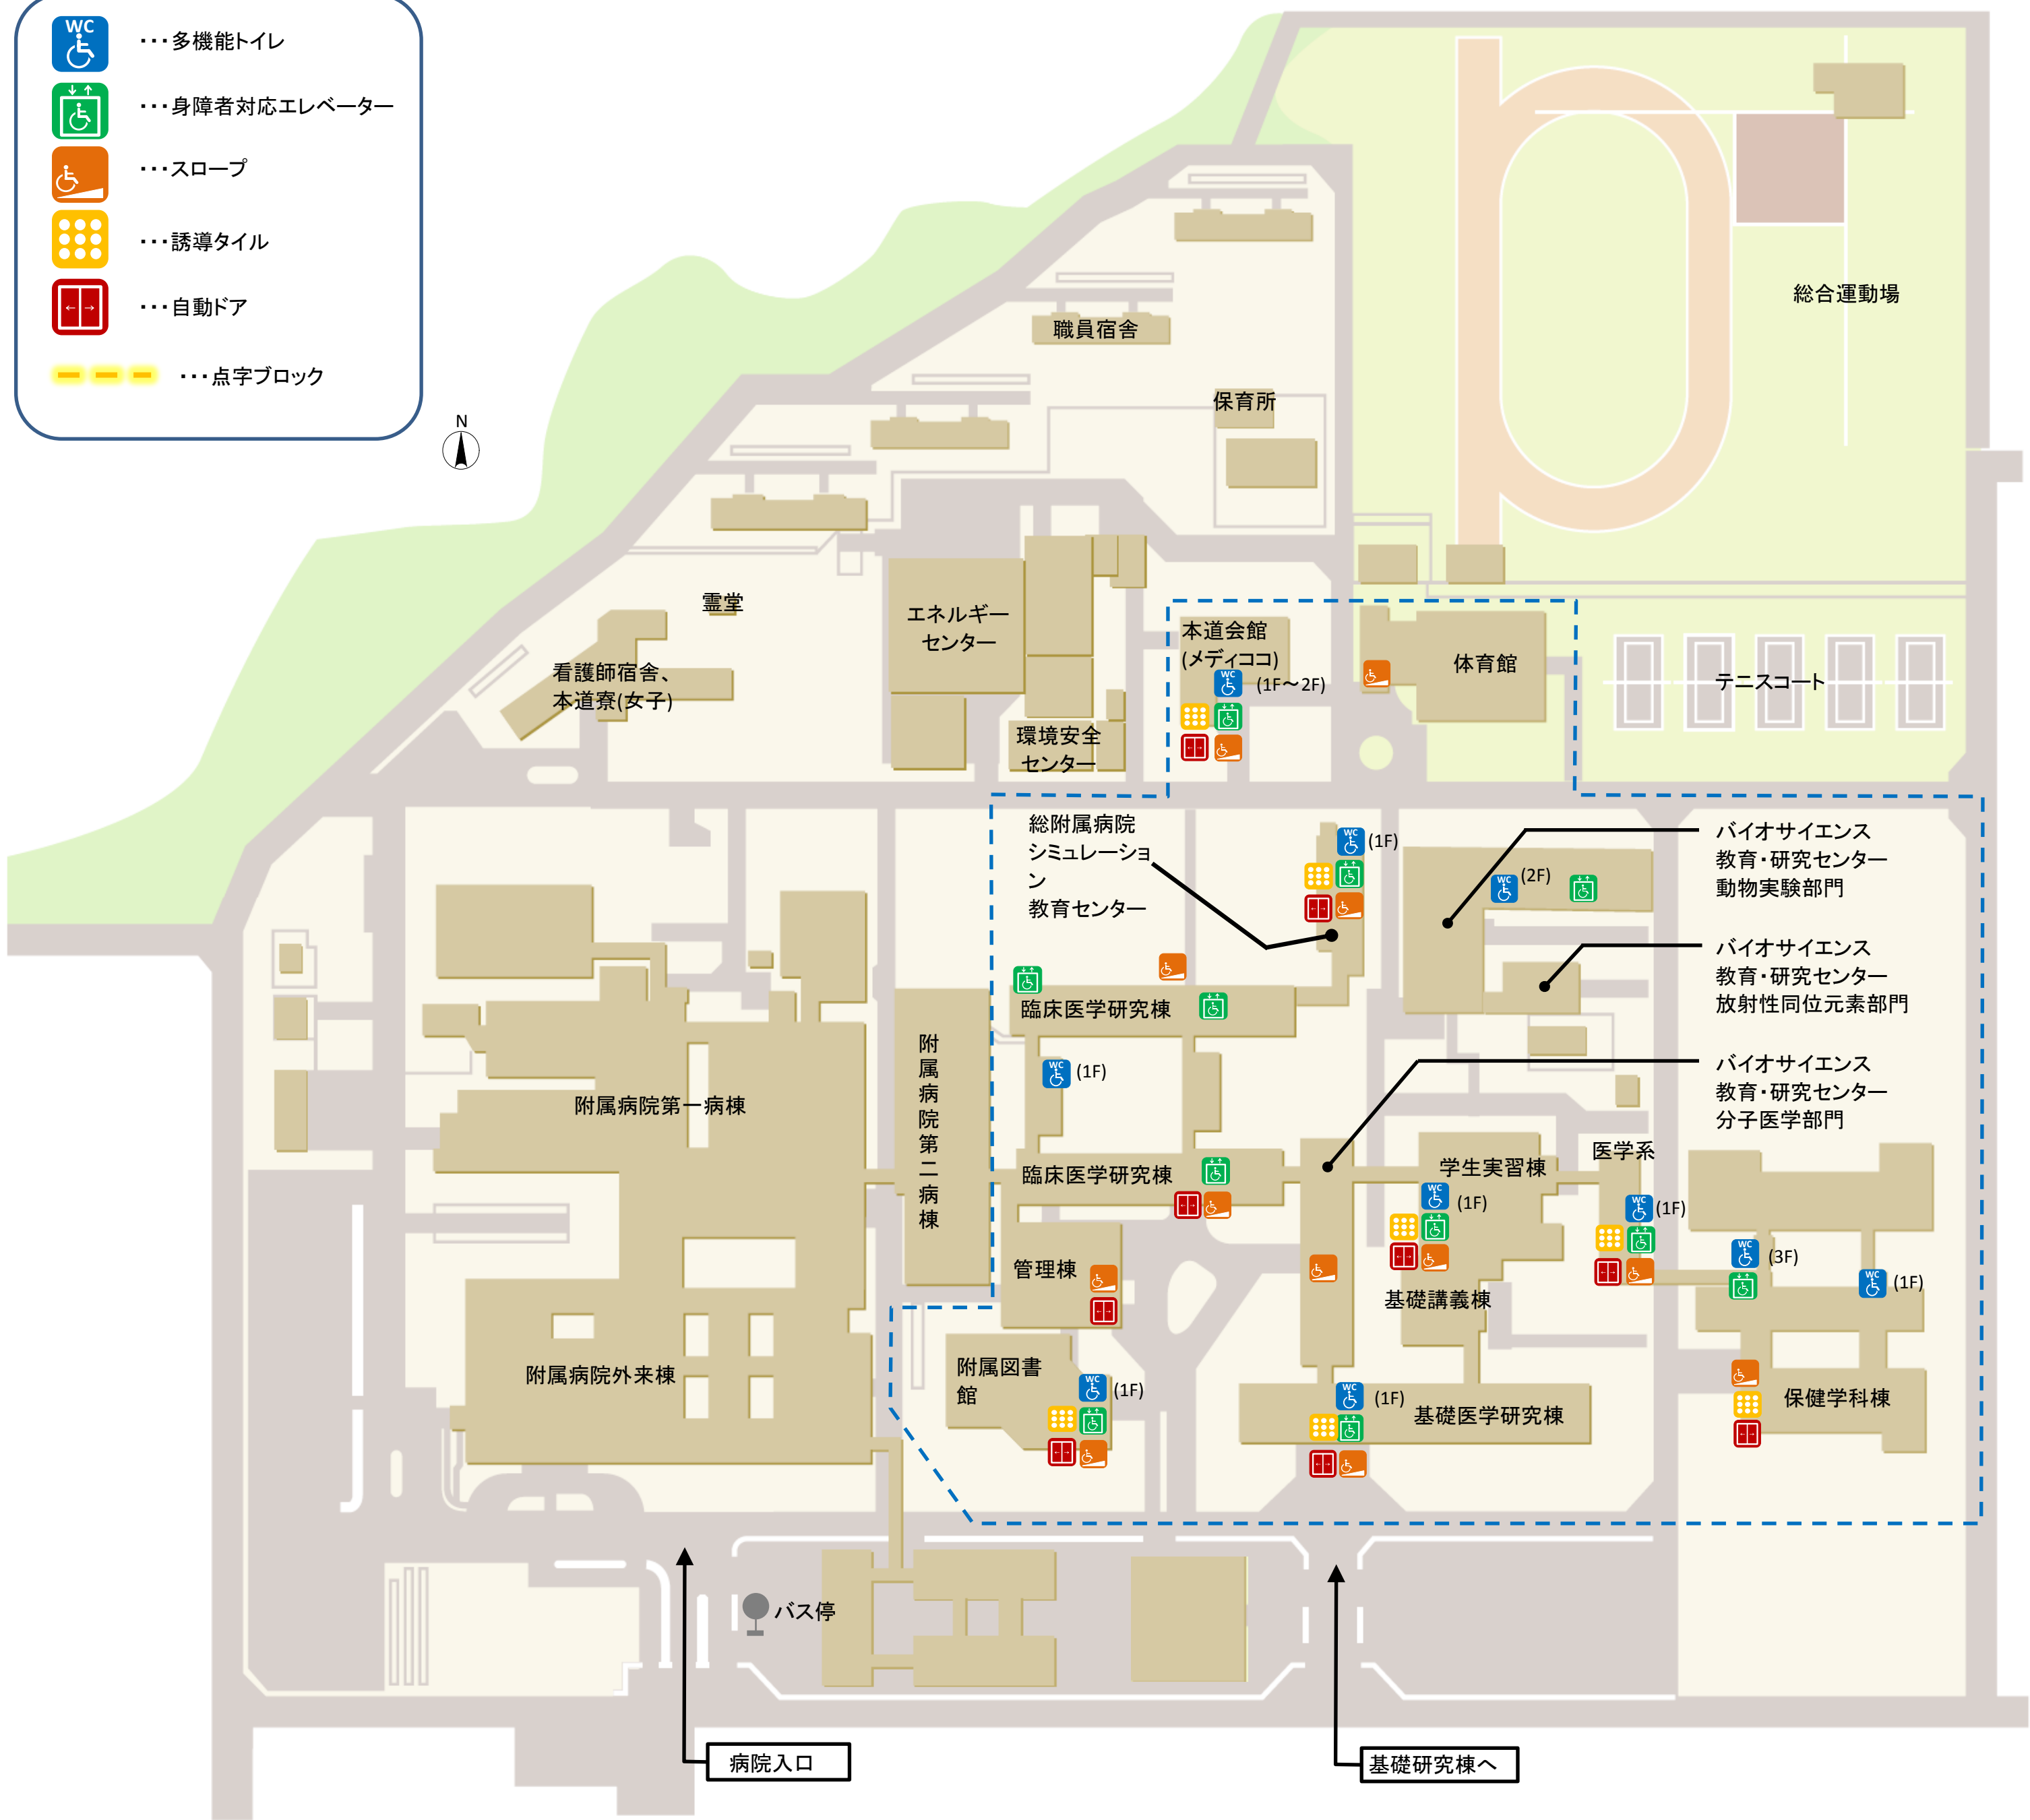

秋田大学バリアフリーマップ（本道キャンパス）

-  …多機能トイレ
-  …身障者対応エレベーター
-  …スロープ
-  …誘導タイル
-  …自動ドア
-  …点字ブロック

病院入口

基礎研究棟へ