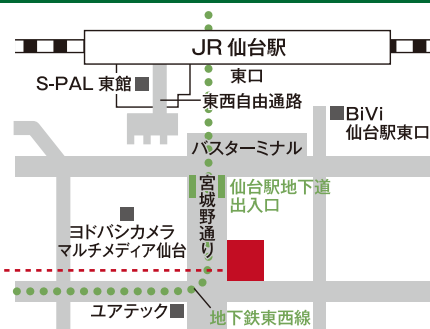

## プログラム3

相談会

大学ごとのブースで  
気になることをチェック

東北大学

■理学部  
■工学部

福島大学

■共生システム理工学類

## 東北6国立大学法人

# 理工系学部合同入試相談会

時間

13:00 開会 (受付12:30~)  
14:55~ 個別相談 (16:45 終了)

会場

東北福祉大学 仙台駅東口キャンパス  
展示・セミナー室(2)

仙台市宮城野区榴岡 2-5-26 TEL.022-766-8833

※会場には駐車場がございませんので、ご来場の際は公共交通機関をご利用ください。

■JR仙台駅 徒歩3分

■地下鉄東西線宮城野通駅 徒歩3分

■お問い合わせ (本相談会実施主幹大学) / 岩手大学理工学部 TEL.019-621-6303