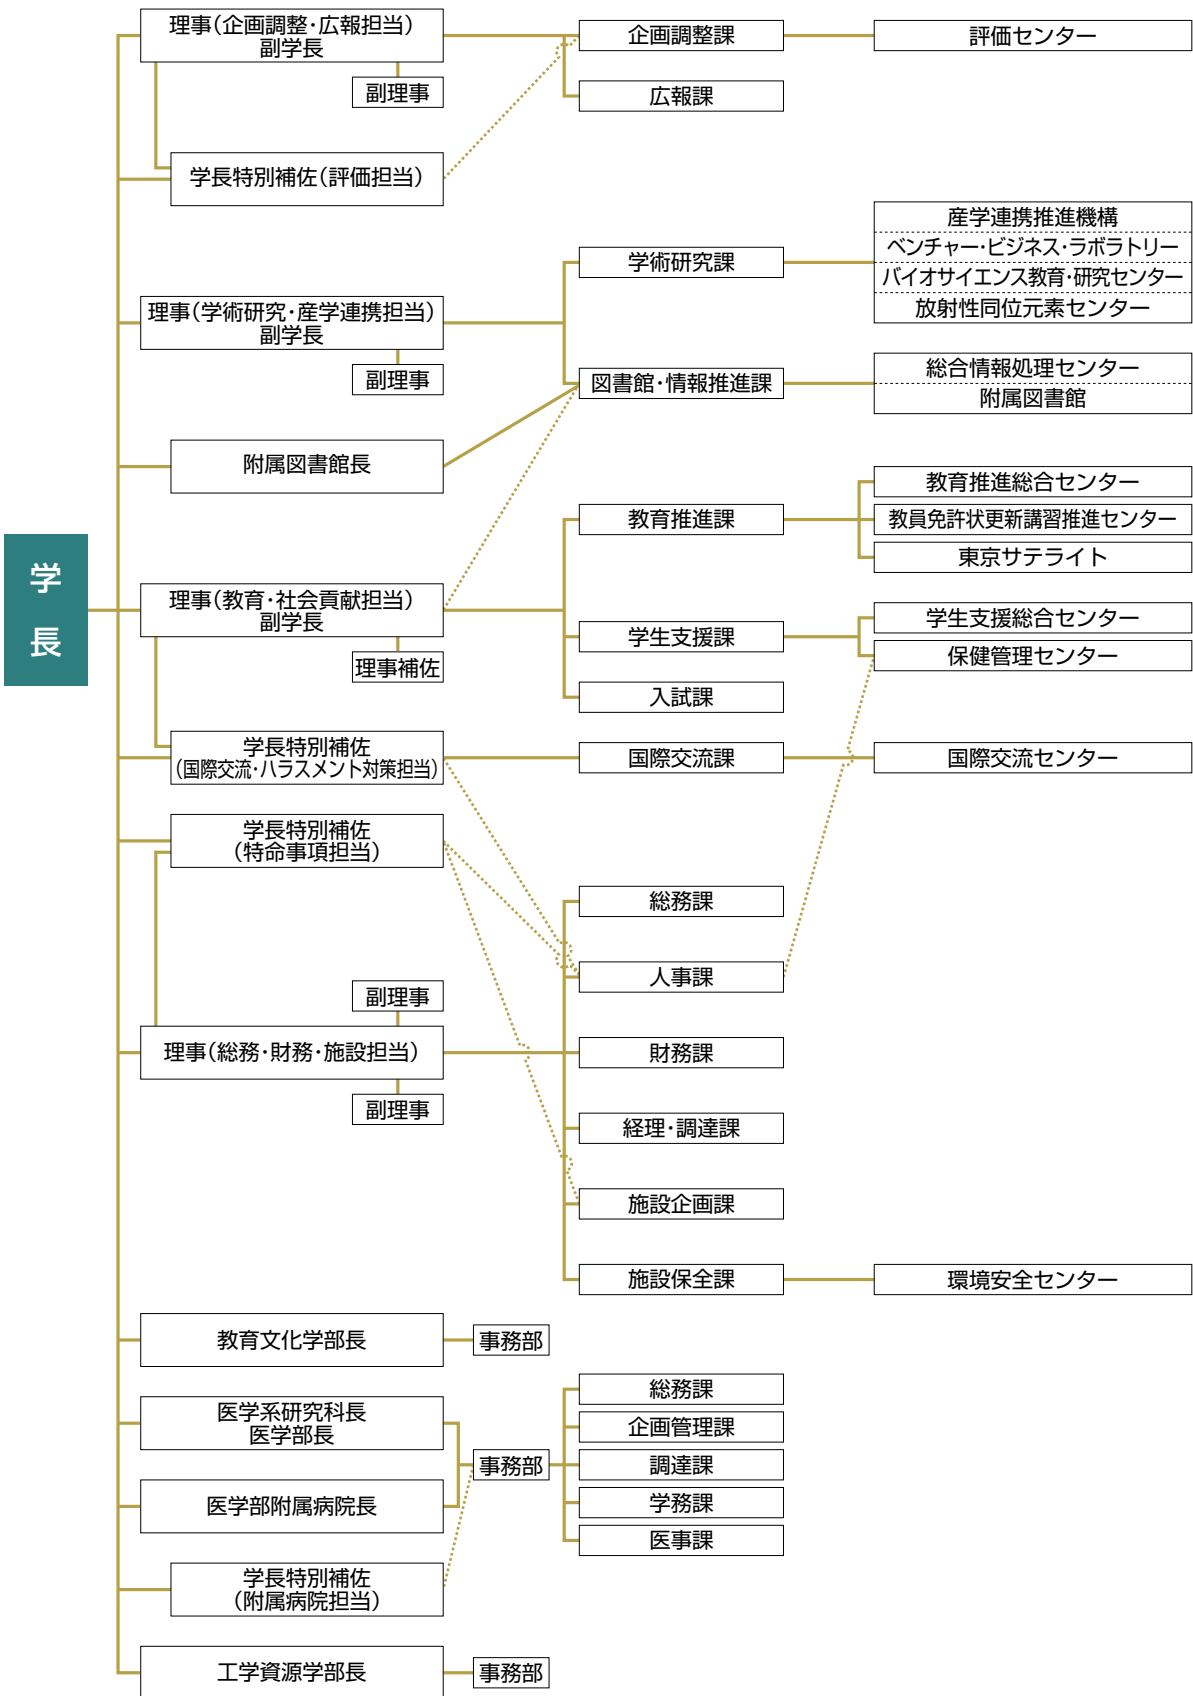

事務 Administrative Organization 組織

役員

Administrative Staff

平成21年6月17日現在

役員

学長	吉村 昇
理事(企画調整・広報担当)・副学長	對馬 達雄
理事(教育・社会貢献担当)・副学長	吉岡 尚文
理事(学術研究・産学連携担当)・副学長	井上 浩
理事(総務・財務・施設担当)	谷川 成美
理事(経営支援担当)(非常勤)	新開 卓
監事(常勤)	渡部 文靖
監事(非常勤)	小林 章