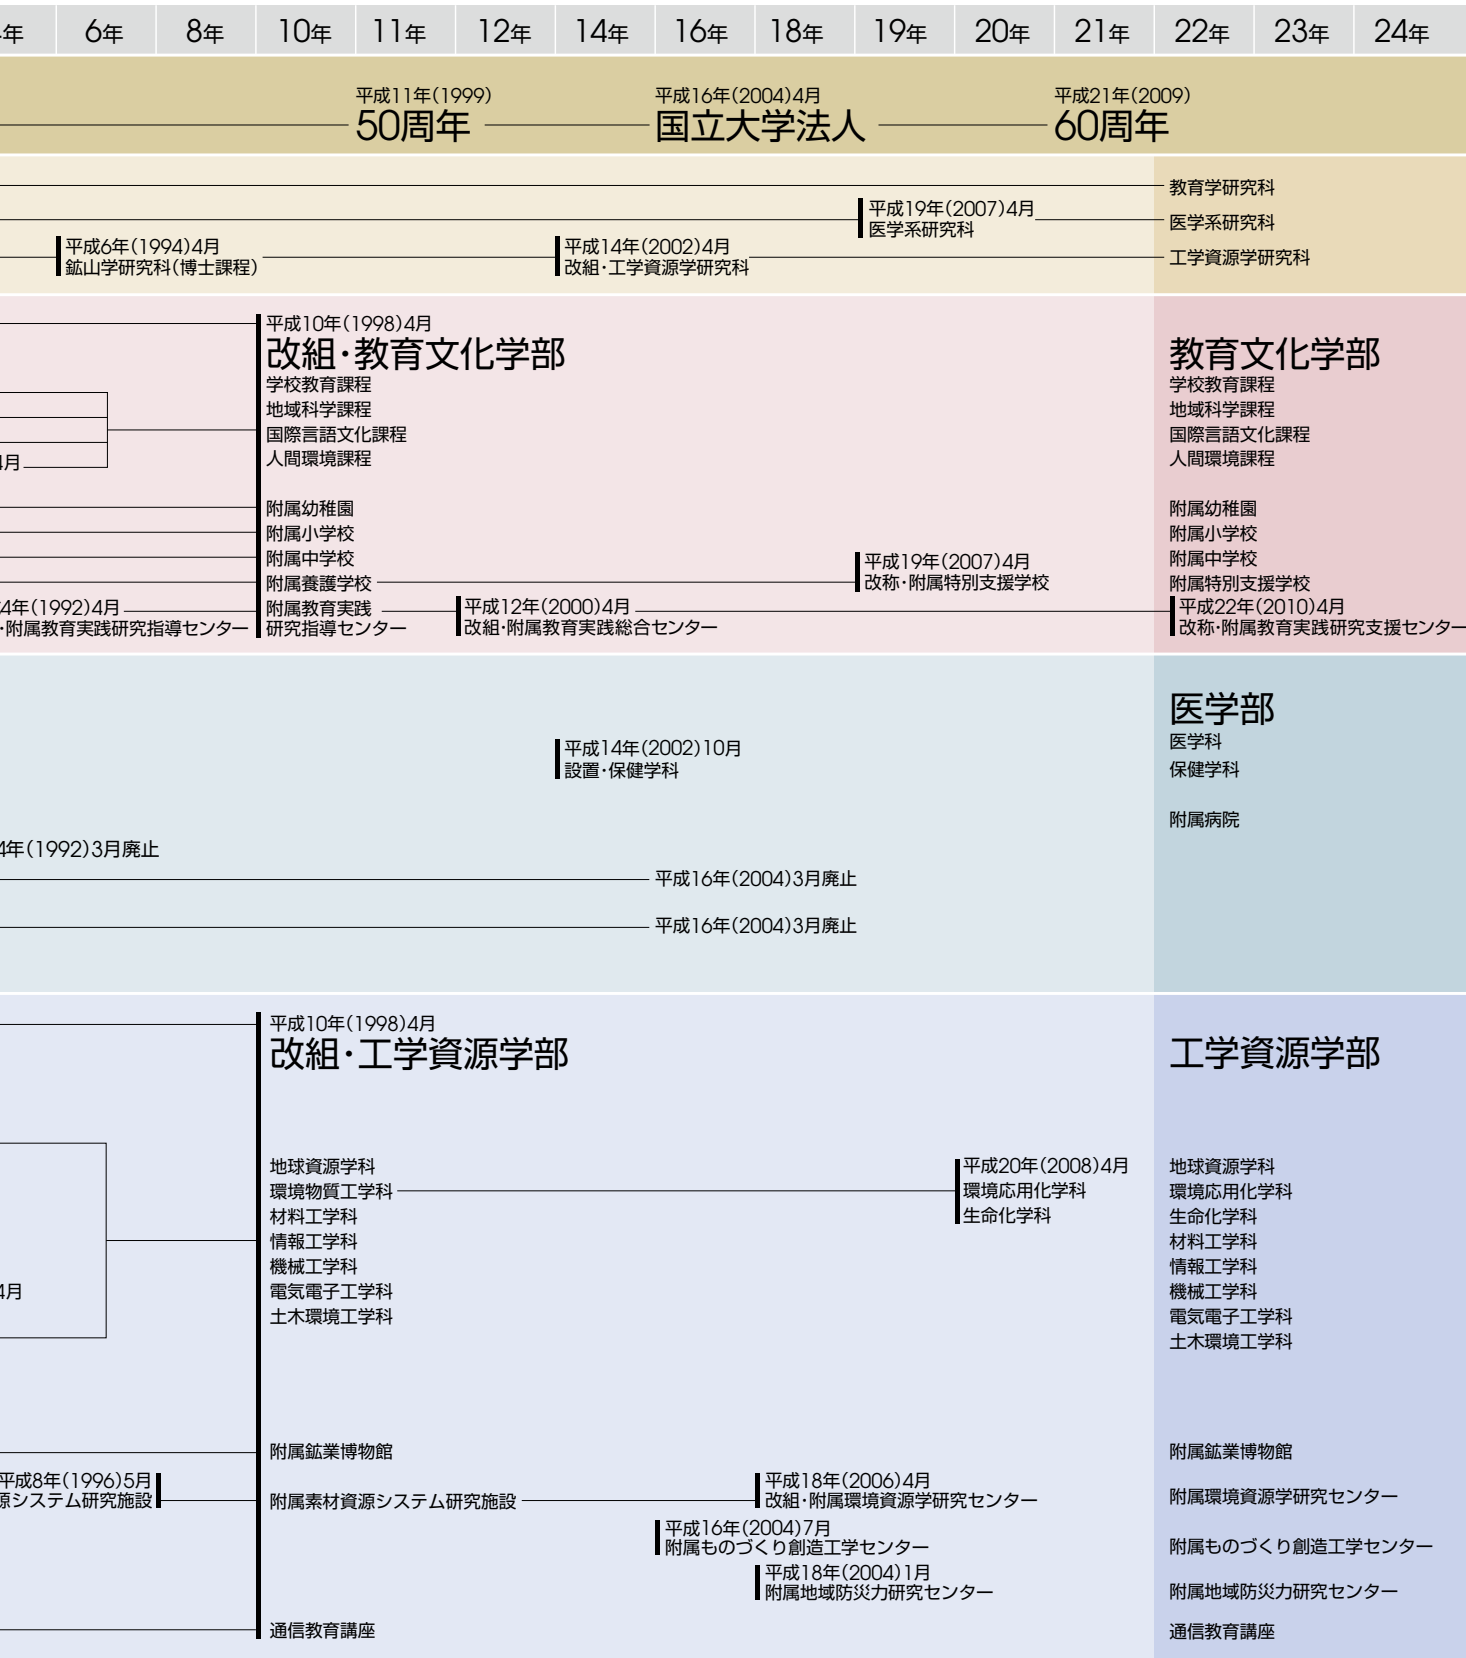

施設

7)11月)
1月)+地域共同研究センター<平成5年(1993)4月>
(2003)4月>【情報処理センター<昭和64年(1989)1月>
ー<平成15年(2003)4月>
ーク・ラボラトリー<平成13年(2001)5月>
ー<平成16年(2004)4月> ●放射性同位元素センター<昭和47年(1974)6月>
4)4月> ●国際資源学教育研究センター<平成21年(2009)10月>
ンター<平成22年(2010)4月>
1)4月> ●生体情報研究センター<平成24年(2012)4月>

センター

- ●評価センター<平成16年(2004)4月>
- ●教育推進総合センター<平成16年(2004)4月>
- ●教員免許状更新講習推進センター<平成21(2009)4月>
- ●学生支援総合センター<平成16年(2004)4月>
- ●国際交流センター<平成20年(2008)2月>
  【国際交流推進機構<平成16年(2004)4月>】
  ※社会貢献推進機構
  <平成16年(2004)4月~平成21年(2009)3月>

- ●附属図書館
  <昭和24年(1949)5月>
- ●保健管理センター
  <昭和49年(1974)4月>