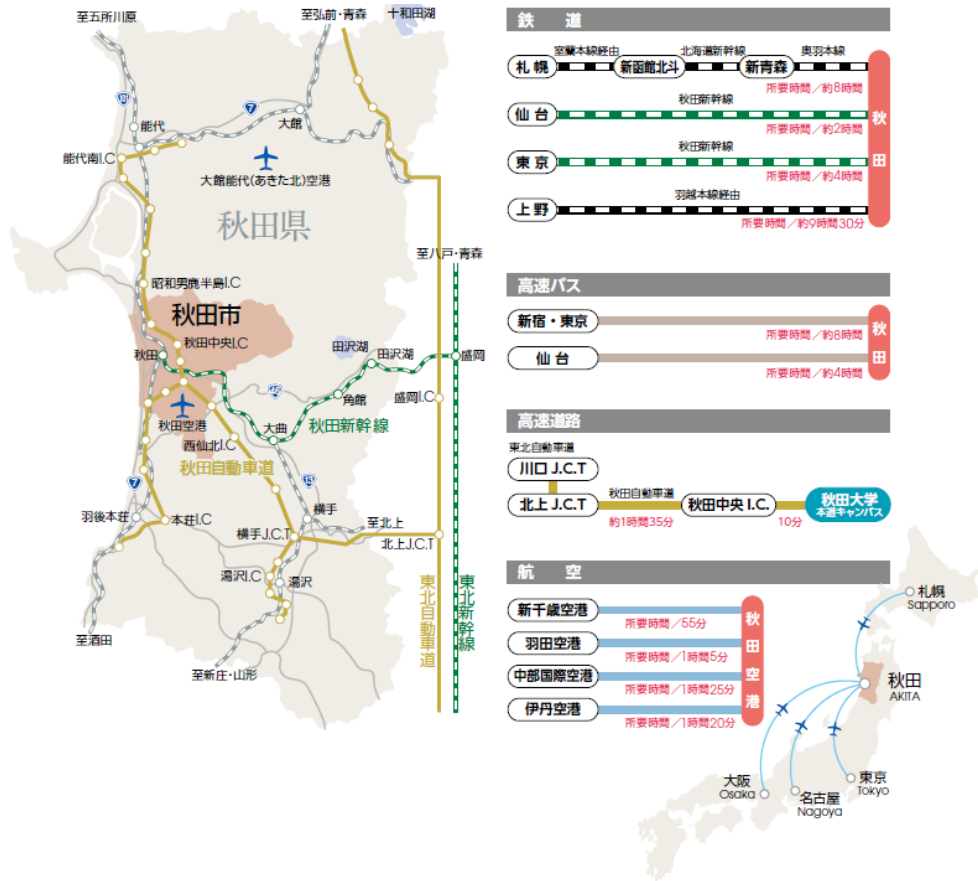

秋田県における位置関係及び周辺の環境

手形団地配置図