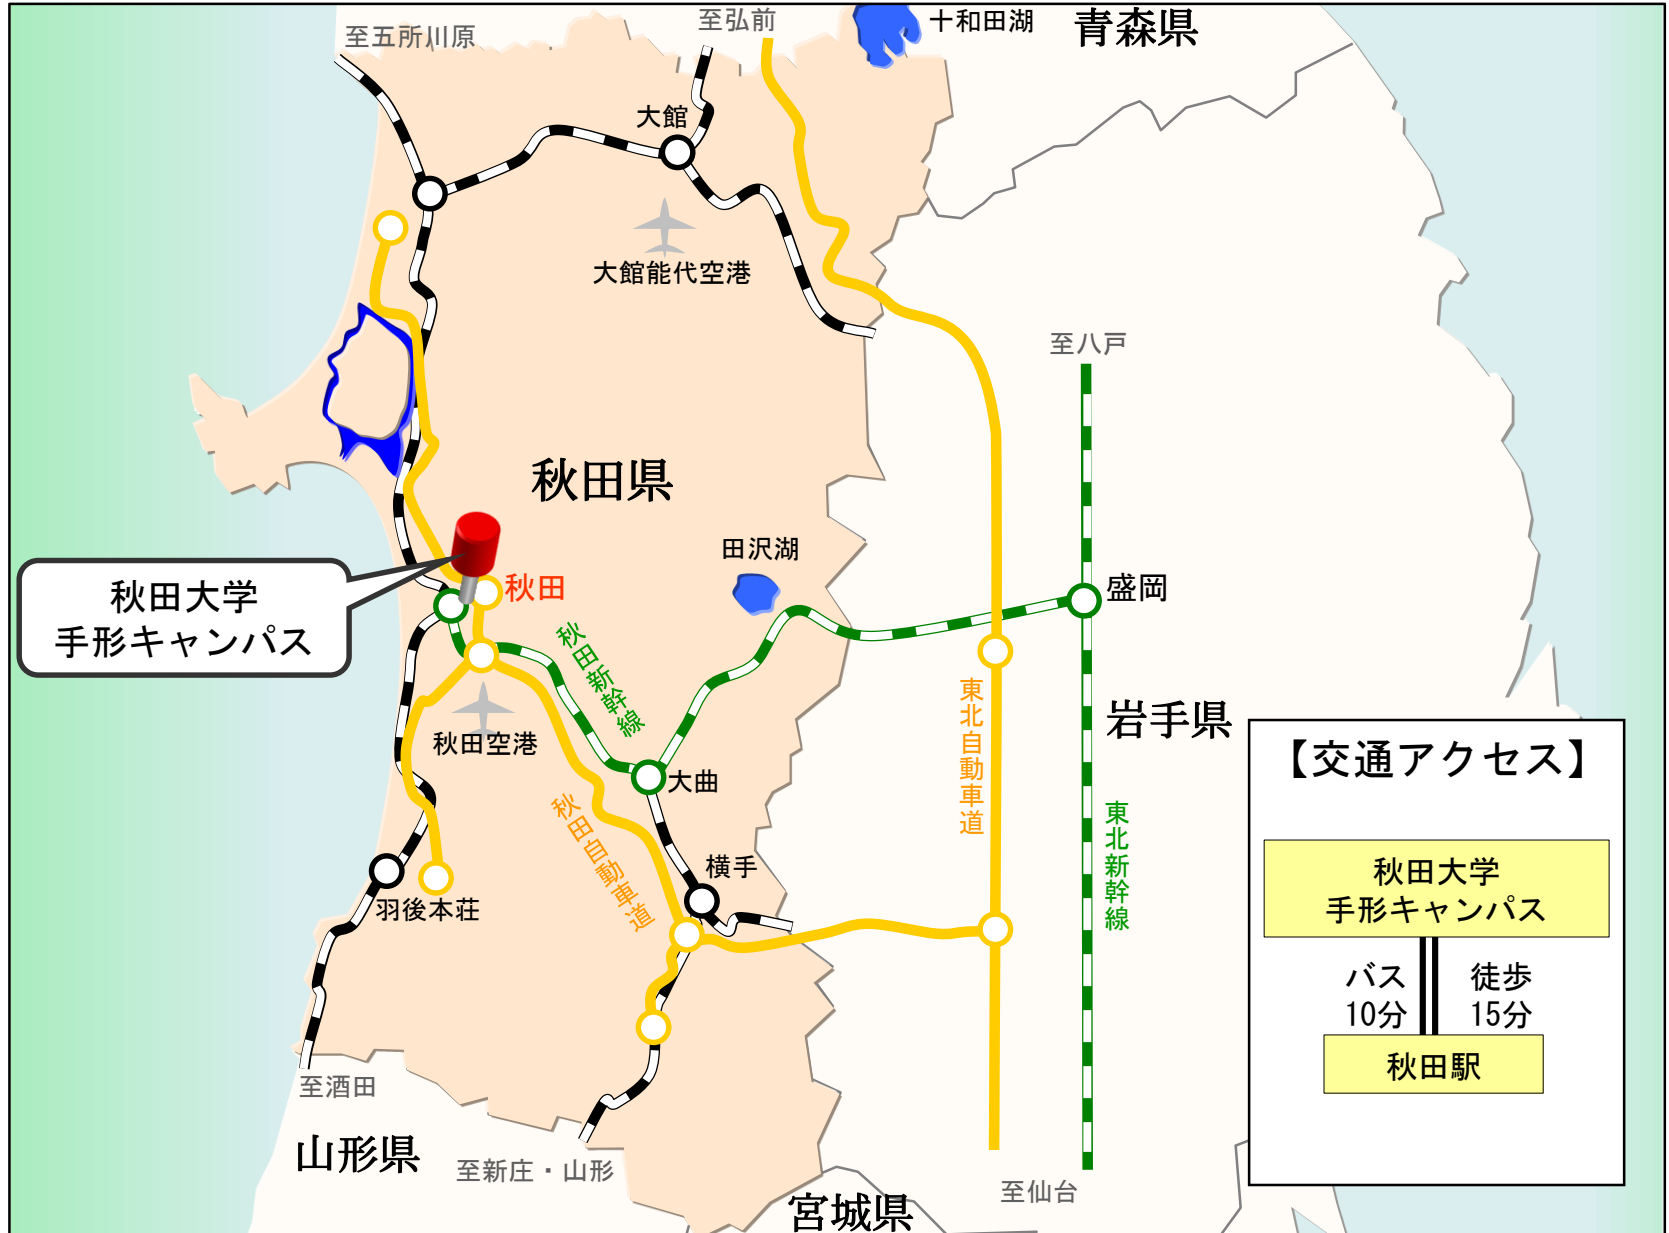

①都道府県内における位置関係の図面

② 最寄り駅からの距離、交通機関及び所要時間がわかる図面
(秋田大学手形キャンパス)

出典: <https://www.google.com/maps/>