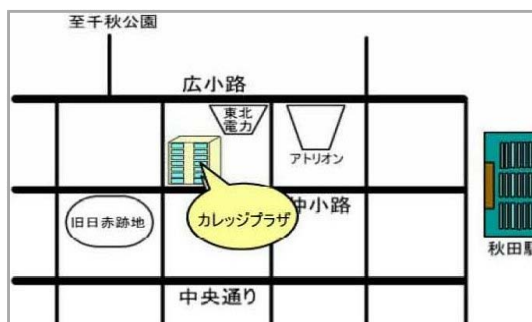

秋田大学ホームページ <http://www.akita-u.ac.jp/>

講 座 日 程

- 第1回目：10月10日（金）
15:00～15:10 開 講 式
15:10～17:10 「自殺予防の基礎知識・精神科医の立場から」
防衛医科大学校 教授 高橋 祥友
- 第2回目：10月17日（金）
15:00～17:00 「多重債務問題とは何か」
弁護士 荻原 正道
- 第3回目：10月24日（金）
15:00～17:00 「秋田県の市町村の自殺対策」
秋田大学医学部 准教授 金子 善博
「自殺対策の動向」
秋田大学医学部長 本橋 豊
- 第4回目：11月 7日（金）
15:00～17:00 「うつ病と自殺」
慶應義塾大学 教授 大野 裕
- 第5回目：11月14日（金）
15:00～17:00 「職場のメンタルヘルス対策と自殺」
東京大学大学院 教授 川上 憲人
17:00～17:10 閉 講 式

(注) 講師の都合により、日程・テーマ等が一部変更になることがありますので、あらかじめご了承ください。

会場案内図

(秋田市中通2丁目1-51)

※お車で越しの方は、明德館ビル内立体駐車場をご利用下さい。公開講座開催期間中は無料で利用することができます。ただし、高さ1.5メートルを超える車は利用できませんのでご了承ください。その場合は、恐れ入りますが周辺有料駐車場をご利用くださるようお願いいたします。

平成20年度秋田大学公開講座

総合自殺予防学インテンシブコース

秋田大学では今年度、大学院に「自殺予防学系クラスター」を設置し、自殺予防対策の専門家養成に取り組み始めました。

本講座は現場で自殺予防対策に関わっている実務の専門家を対象に、自殺総合対策の現状と今後の展望を理解し、現場での対策推進に役立てることを目的として開催いたします。

期間：平成20年10月10日(金)～11月14日(金)
10月31日(金)を除く 毎週金曜日
計5回
時間：15:00～17:00
会場：カレッジプラザ(明德館ビル2階)
受講料(資料代)：6,200円