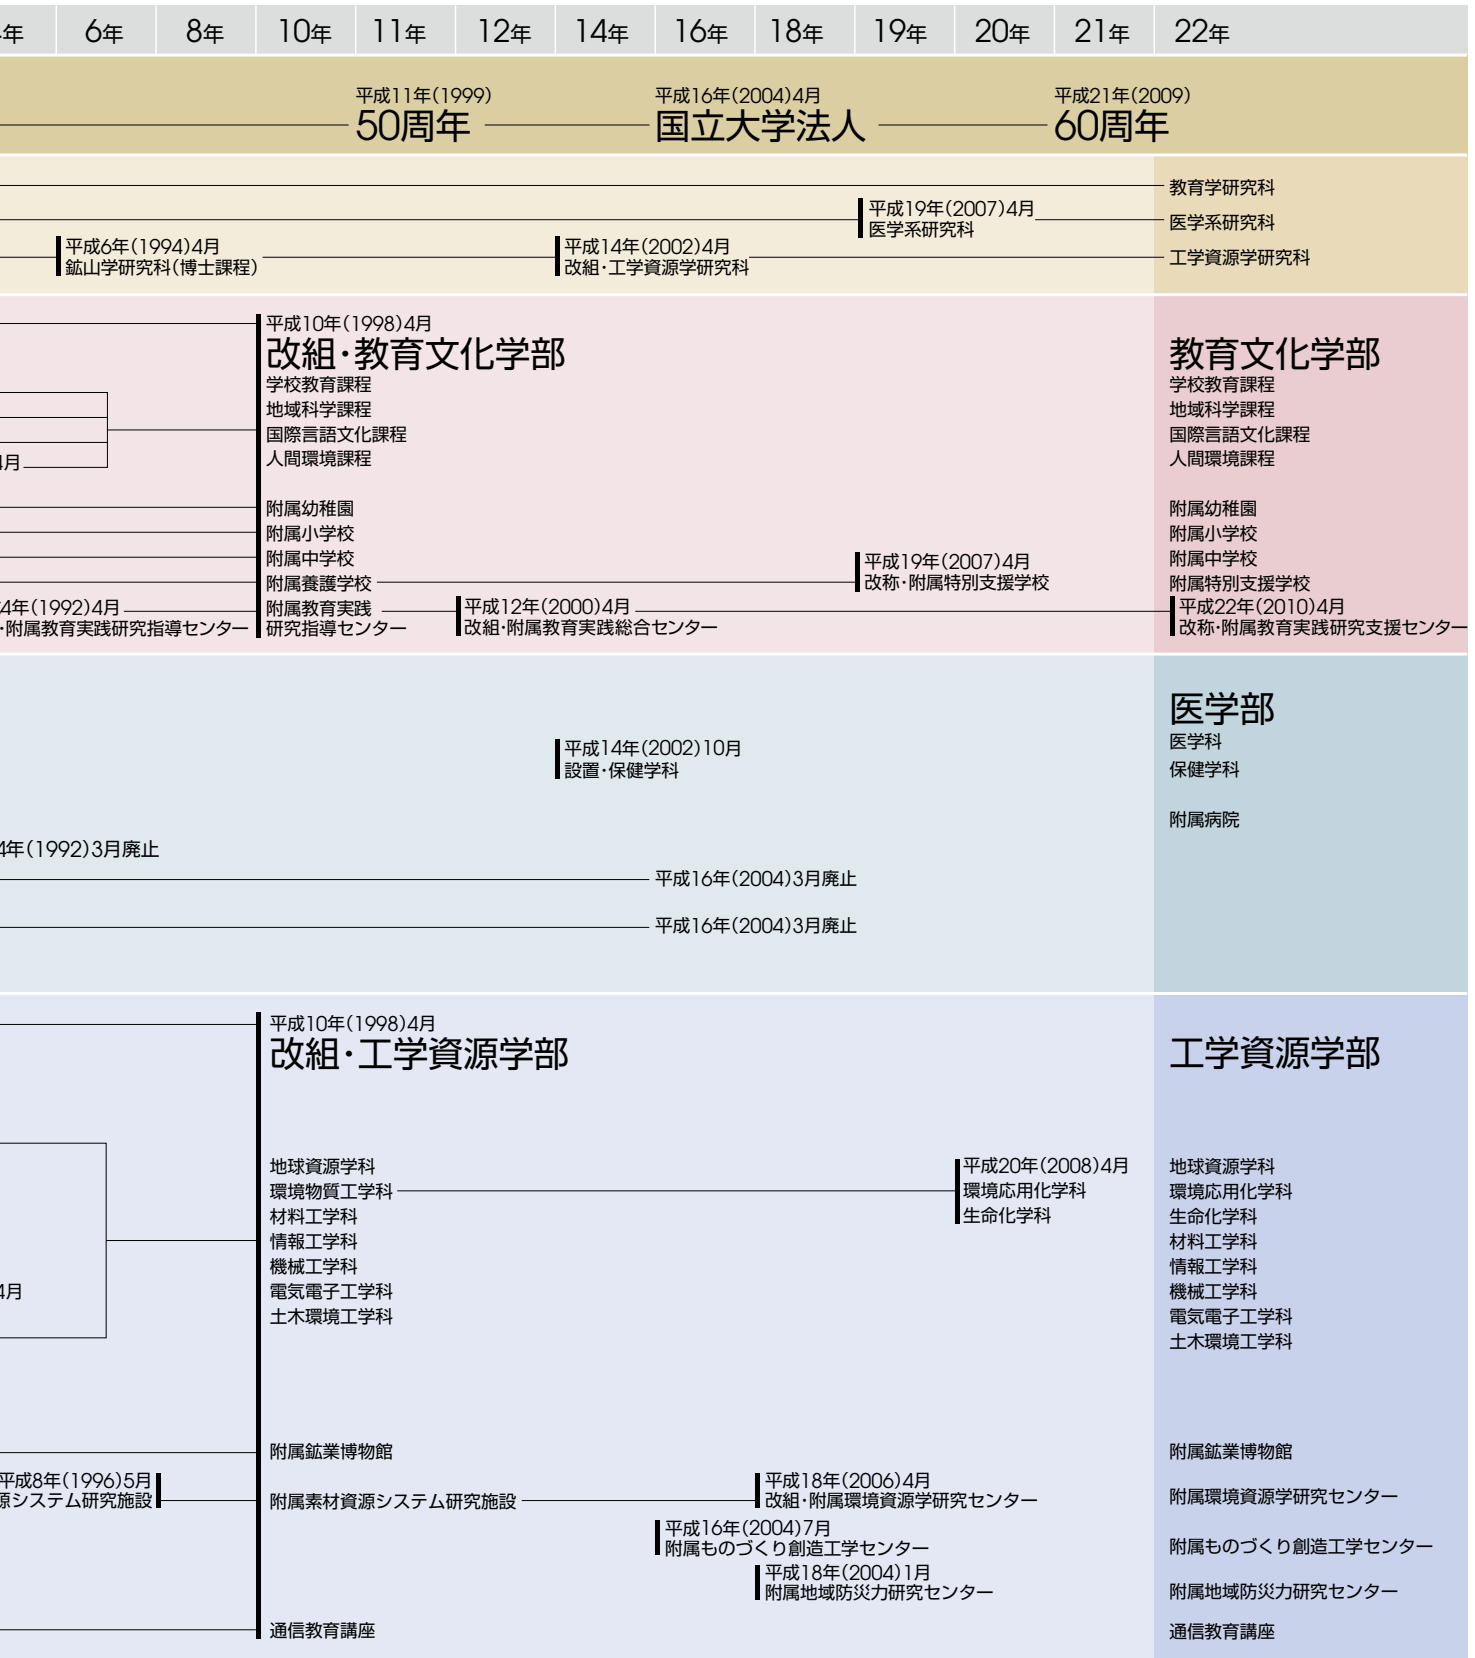

昭和

平成

20年代

40年代

50年代

60年代

元年

2年

昭和35年(1960)4月
採鉱学科

昭和30年(1955)4月
鉱山地質学科

冶金燃料学科

昭和30年(1955)4月
冶金学科
燃料学科

昭和42年(1967)4月
金属材料学科

昭和56年(1981)4月
資源化学工学科

平成2年(1990)4月
改組
資源・素材工学科
物質工学科
情報工学科

昭和34年(1959)4月

昭和25年(1950)4月
附属地下資源開発研究所

昭和42年(1967)4月
改称・附属地下資源研究施設

昭和61年(1986)4月
改組・附属資源地学研究施設

改組・附属素材資源

昭和24年(1949)

通信教育講座

医療技術短期大学部

〈平成元年(1989)4月～平成19年(2007)3月〉

施設

7)11月)
1月)+地域共同研究センター<平成5年(1993)4月>
(2003)4月【情報処理センター<昭和64年(1989)1月>
ー<平成15年(2003)4月>
ー<平成12年(2000)4月>
ー<平成16年(2004)4月> ●放射性同位元素センター<昭和47年(1974)6月>
(4)4月 ●国際資源学教育研究センター<平成21年(2009)10月>
ンター<平成22年(2010)4月>