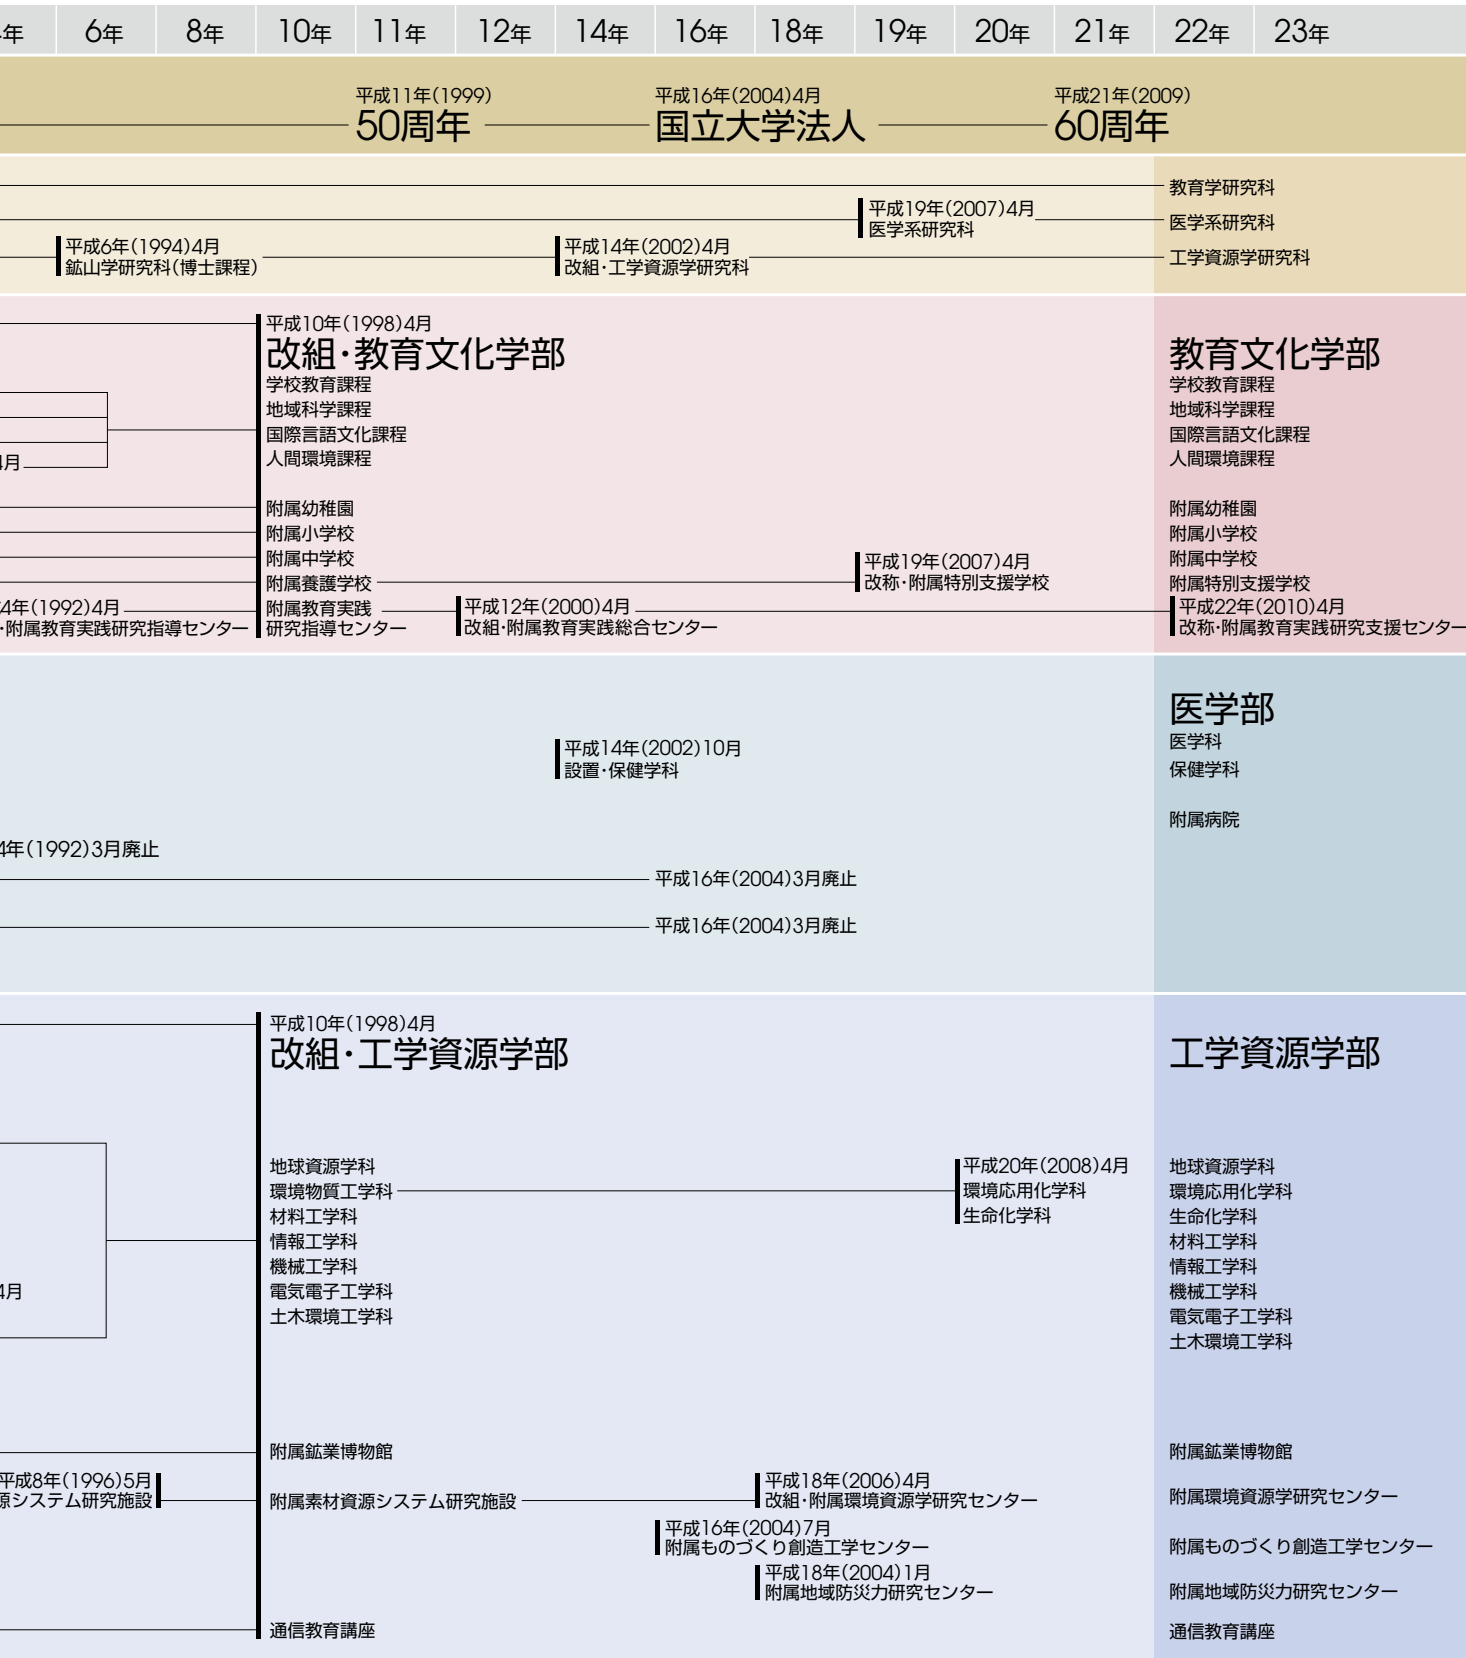

施設

7)11月)
1月)+地域共同研究センター<平成5年(1993)4月>
(2003)4月>【情報処理センター<昭和64年(1989)1月>
ー<平成15年(2003)4月>
・ラボラトリー<平成12年(2000)4月>
ー<平成16年(2004)4月> ●放射性同位元素センター<昭和47年(1974)6月>
(4)4月> ●国際資源学教育研究センター<平成21年(2009)10月>
ンター<平成22年(2010)4月>
1)4月>

センター

- ●評価センター<平成16年(2004)4月>
- ●総合情報処理センター<平成16年(2004)4月>
- ●教育推進総合センター<平成16年(2004)4月>
- ●教員免許状更新講習推進センター<平成21(2009)4月>
- ●学生支援総合センター<平成16年(2004)4月>
- ●国際交流センター<平成20年(2008)2月>
  【国際交流推進機構<平成16年(2004)4月>】

※社会貢献推進機構
<平成16年(2004)4月~平成21年(2009)3月>

- ●附属図書館
  <昭和24年(1949)5月>
- ●保健管理センター
  <昭和49年(1974)4月>